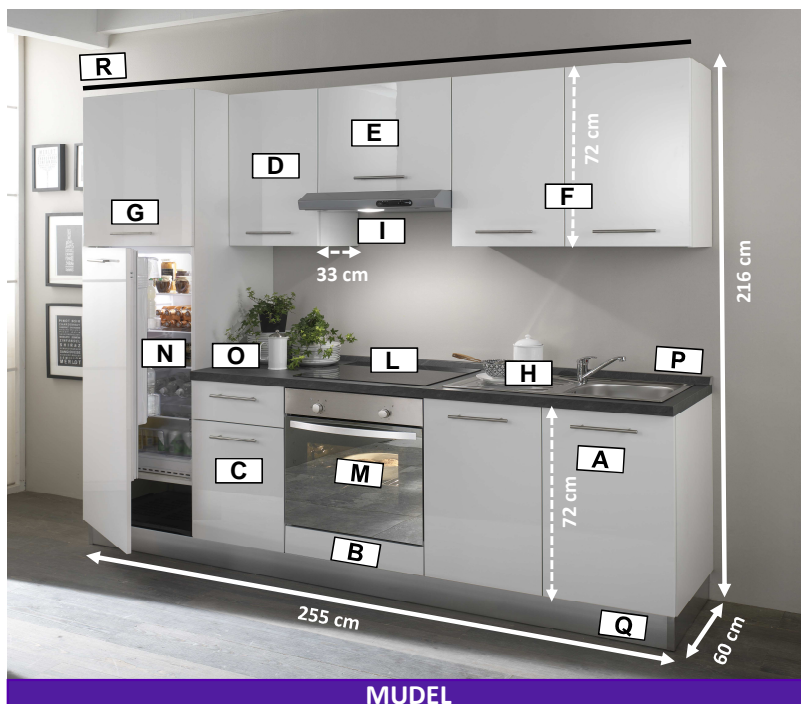

KÖÖGI- KOMPLEKT 255 CM

VERA 255

MUDEL

TARNEKOMPLEKTI KUULUVAD:

| Köögikapid | Tootekirjeldus | Sisaldub |
|---------------------------|--------------------------|----------|
| A - Valamukapp | 90 cm - 2 ust | ✓ |
| B - Ahjukapp | 60 cm | ✓ |
| C - Alumine kapp | 45 cm - 1 uks + 1 sahtel | ✓ |
| D - Ülemine kapp | 45 cm - 1 uks | ✓ |
| E - Õhupuhasti kapp | 60 cm - 1 uks | ✓ |
| F - Nõudekuivatuskapp | 90 cm - 2 ust | ✓ |
| G - Kõrge kapp külmkapile | 60 cm - 2 ust | ✓ |

| Muud osad | Tootekirjeldus | Sisaldub |
|-----------------------------|----------------------------------|----------|
| H - Valamu | Okio : Inox - Valamu | ✓ |
| I - Õhupuhasti | Tilly Silver | ✓ |
| L - Keraamiline pliidiplaat | Candy CH64XB | ✓ |
| M - Ahi | Candy FCS100 X/E | ✓ |
| N - Külmkapp | Candy CFBD 2450/2ES | ✓ |
| O - Töötasapind | Käelisus vahetatav - Gripie 6045 | ✓ |
| P - Taustaplaad | Grigio Pietra 0216 | ✓ |
| Q - Sokkel | H12cm-PVC alumiinium | ✓ |
| R - Paigaldusliist | | ✓ |